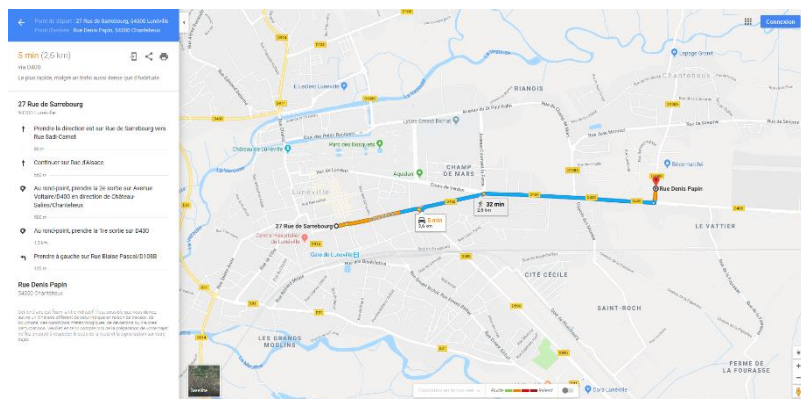

# Renseignements relatifs à la formation 2 roues

- Lieu de RDV pour séances 2 roues :
  - Siège : Auto Ecole Henry, 27 rue de Sarrebourg, 54300 LUNEVILLE
  - Lieu de stockage des cyclos / motos : 11 rue du Pont, 54300 CHANTEHEUX
  - Piste : rue Denis Papin, 54300 CHANTEHEUX

- Itinéraires / Distance entre les lieux de RDV

- **Auto Ecole – Piste**

- **Auto Ecole – Lieu de Stockage**

- **Lieu de Stockage – Piste**

- Conditions d'usage de la piste de formation :
  - Piste disponible du Lundi au Samedi de 7h à 20h.
  - 3 Motos Maximum / 2 Cyclos Maximum