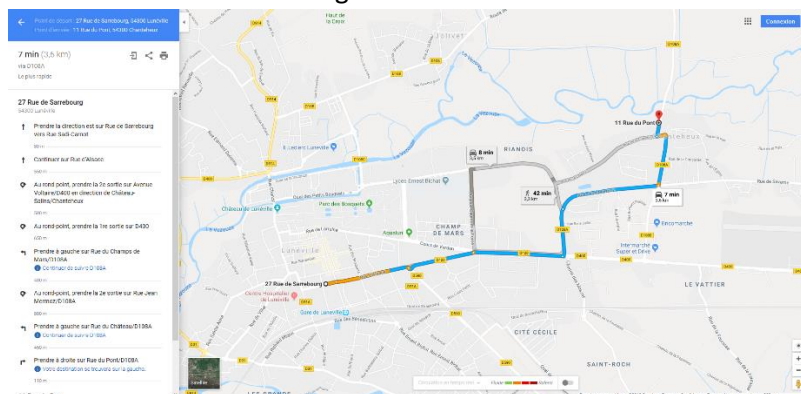

# Renseignements relatifs à la formation 2 roues

- Lieu de RDV pour séances 2 roues :
  - Siège : Auto Ecole Henry, 27 rue de Sarrebourg, 54300 LUNEVILLE
  - Lieu de stockage des cyclos / motos : 11 rue du Pont, 54300 CHANTEHEUX
  - Piste : rue Denis Papin, 54300 CHANTEHEUX

- Itinéraires / Distance entre les lieux de RDV

- **Auto Ecole – Piste**

- **Auto Ecole – Lieu de Stockage**

- **Lieu de Stockage – Piste**

- Conditions d'usage de la piste de formation :
  - Piste disponible du Lundi au Samedi de 7h à 20h.
  - 3 Motos Maximum / 2 Cyclos Maximum