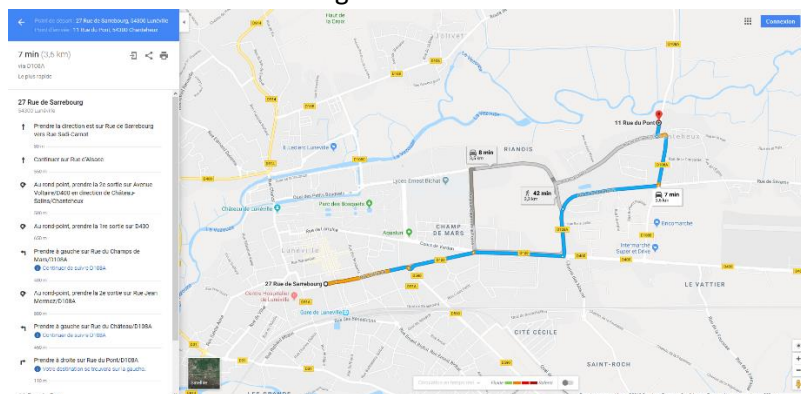

Renseignements relatifs à la formation 2 roues et Remorque

- Lieu de RDV pour séances 2 roues :
 - Siège : Auto Ecole Henry, 27 rue de Sarrebourg, 54300 LUNEVILLE
 - Lieu de stockage des cyclos / motos : 11 rue du Pont, 54300 CHANTEHEUX
 - Piste : rue Denis Papin, 54300 CHANTEHEUX

- Itinéraires / Distance entre les lieux de RDV

- **Auto Ecole – Piste**

- **Auto Ecole – Lieu de Stockage**

- **Lieu de Stockage – Piste**

- Conditions d'usage de la piste de formation :
 - Piste disponible du Lundi au Samedi de 7h à 20h.
 - 3 Motos Maximum / 2 Cyclos Maximum

- Lieu de RDV pour séances remorque :
 - Siège : Auto Ecole Henry, 27 rue de Sarrebourg, 54300 LUNEVILLE
 - Lieu de stockage Remorque : CERAMICA, Avenue de l'Europe, 54300 MONCEL LES LUNEVILLE
 - Piste : CERAMICA, Avenue de l'Europe, 54300 MONCEL LES LUNEVILLE
- Itinéraires / Distance entre les lieux de RDV
 - Auto Ecole – Piste – Lieu de stockage remorque