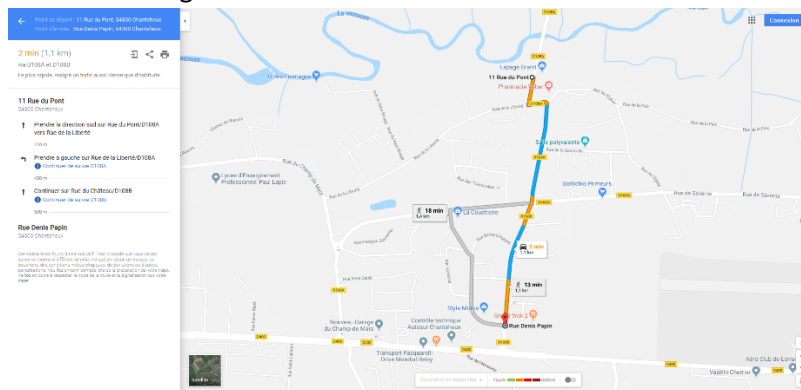

Renseignements relatifs à la formation 2 roues et Remorque

- Lieu de RDV pour séances 2 roues :
 - Siège : Auto Ecole Henry, 27 rue de Sarrebourg, 54300 LUNEVILLE
 - Lieu de stockage des cyclos / motos : 11 rue du Pont, 54300 CHANTEHEUX
 - Piste : rue Denis Papin, 54300 CHANTEHEUX

- Itinéraires / Distance entre les lieux de RDV

- **Auto Ecole – Piste**

- **Auto Ecole – Lieu de Stockage**

- **Lieu de Stockage – Piste**

- Conditions d'usage de la piste de formation :
 - Piste disponible du Lundi au Samedi de 7h à 20h.
 - 3 Motos Maximum / 2 Cyclos Maximum

- Lieu de RDV pour séances remorque :
 - Siège : Auto Ecole Henry, 27 rue de Sarrebourg, 54300 LUNEVILLE
 - Lieu de stockage Remorque : CERAMICA, Avenue de l'Europe, 54300 MONCEL LES LUNEVILLE
 - Piste : CERAMICA, Avenue de l'Europe, 54300 MONCEL LES LUNEVILLE
- Itinéraires / Distance entre les lieux de RDV
 - Auto Ecole – Piste – Lieu de stockage remorque