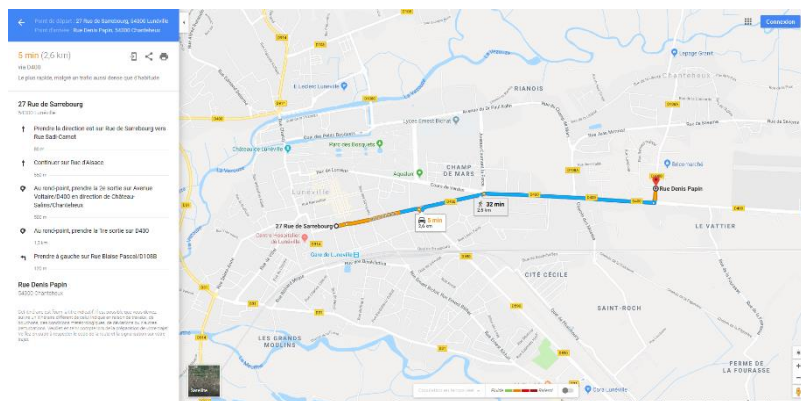

Renseignements relatifs à la formation 2 roues et Remorque

- Lieu de RDV pour séances 2 roues :
 - Siège : Auto Ecole Henry, 27 rue de Sarrebourg, 54300 LUNEVILLE
 - Lieu de stockage des cyclos / motos : 11 rue du Pont, 54300 CHANTEHEUX
 - Piste : rue Denis Papin, 54300 CHANTEHEUX

- Itinéraires / Distance entre les lieux de RDV

- **Auto Ecole – Piste**

- **Auto Ecole – Lieu de Stockage**

- **Lieu de Stockage – Piste**

- Conditions d'usage de la piste de formation :
 - Piste disponible du Lundi au Samedi de 7h à 20h.
 - 3 Motos Maximum / 2 Cyclos Maximum

- Lieu de RDV pour séances remorque :
 - Siège : Auto Ecole Henry, 27 rue de Sarrebourg, 54300 LUNEVILLE
 - Lieu de stockage Remorque : CERAMICA, Avenue de l'Europe, 54300 MONCEL LES LUNEVILLE
 - Piste : CERAMICA, Avenue de l'Europe, 54300 MONCEL LES LUNEVILLE
- Itinéraires / Distance entre les lieux de RDV
 - Auto Ecole – Piste – Lieu de stockage remorque