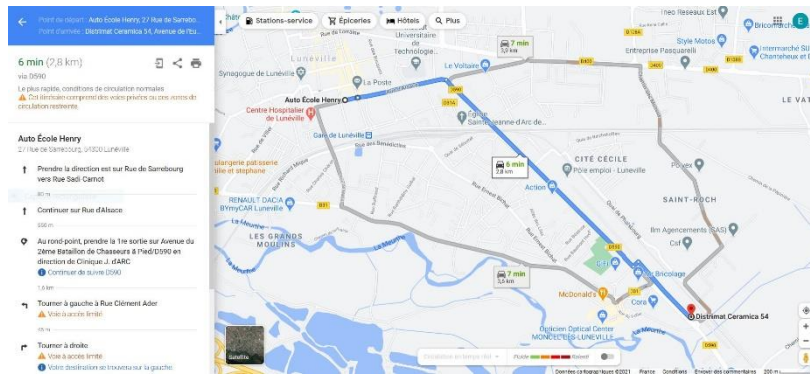

Renseignements relatifs à la formation 2 roues et Remorque

- Lieu de RDV pour séances 2 roues :
 - Siège : Auto Ecole Henry, 27 rue de Sarrebourg, 54300 LUNEVILLE
 - Lieu de stockage des cyclos / motos : 11 rue du Pont, 54300 CHANTEHEUX
 - Piste : rue Denis Papin, 54300 CHANTEHEUX

- Itinéraires / Distance entre les lieux de RDV

- **Auto Ecole – Piste**

- **Auto Ecole – Lieu de Stockage**

- **Lieu de Stockage – Piste**

- Conditions d'usage de la piste de formation :
 - Piste disponible du Lundi au Samedi de 7h à 20h.
 - 3 Motos Maximum / 2 Cyclos Maximum

- Lieu de RDV pour séances remorque :
 - Siège : Auto Ecole Henry, 27 rue de Sarrebourg, 54300 LUNEVILLE
 - Lieu de stockage Remorque : CERAMICA, Avenue de l'Europe, 54300 MONCEL LES LUNEVILLE
 - Piste : CERAMICA, Avenue de l'Europe, 54300 MONCEL LES LUNEVILLE
- Itinéraires / Distance entre les lieux de RDV
 - Auto Ecole – Piste – Lieu de stockage remorque